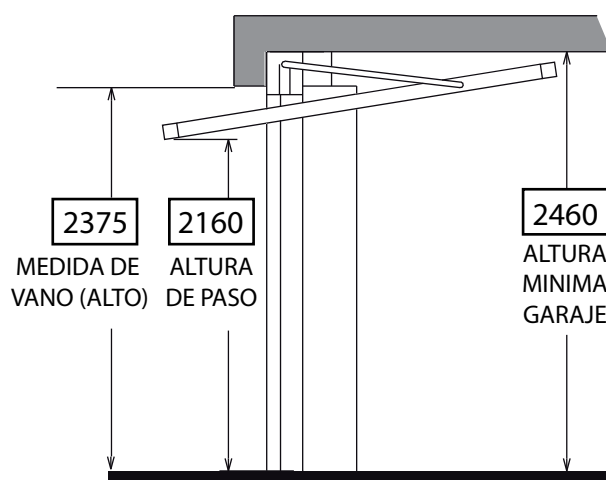

Portón levadizo contrapesado

Esquema de Medidas

PLANTA

CORTE LATERAL

BASTIDOR VISTA INTERIOR

Características

- ✓ levadizo
- ✓ contrapesos normales.
- ✓ desbordante con brazos
- ✓ simple contacto
- ✓ compacto
- ✓ reforzado