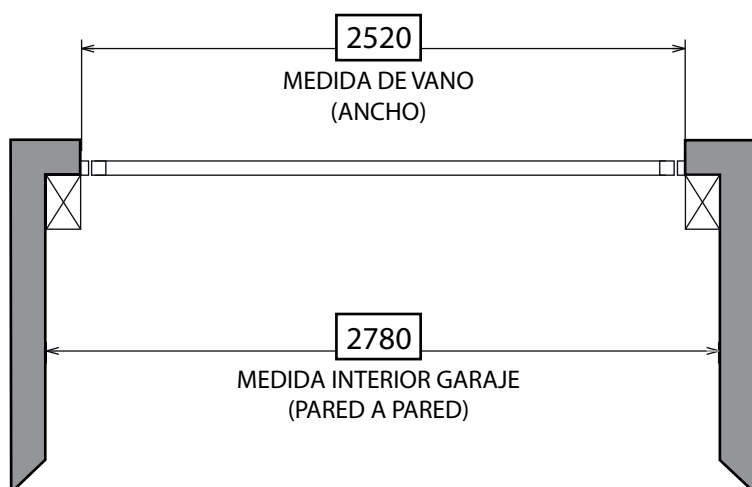

Portón levadizo contrapesado

Esquema de Medidas

PLANTA

CORTE LATERAL

BASTIDOR VISTA INTERIOR

Características

- ✓ levadizo
- ✓ contrapesos normales.
- ✓ desbordante con brazos
- ✓ simple contacto
- ✓ compacto
- ✓ reforzado